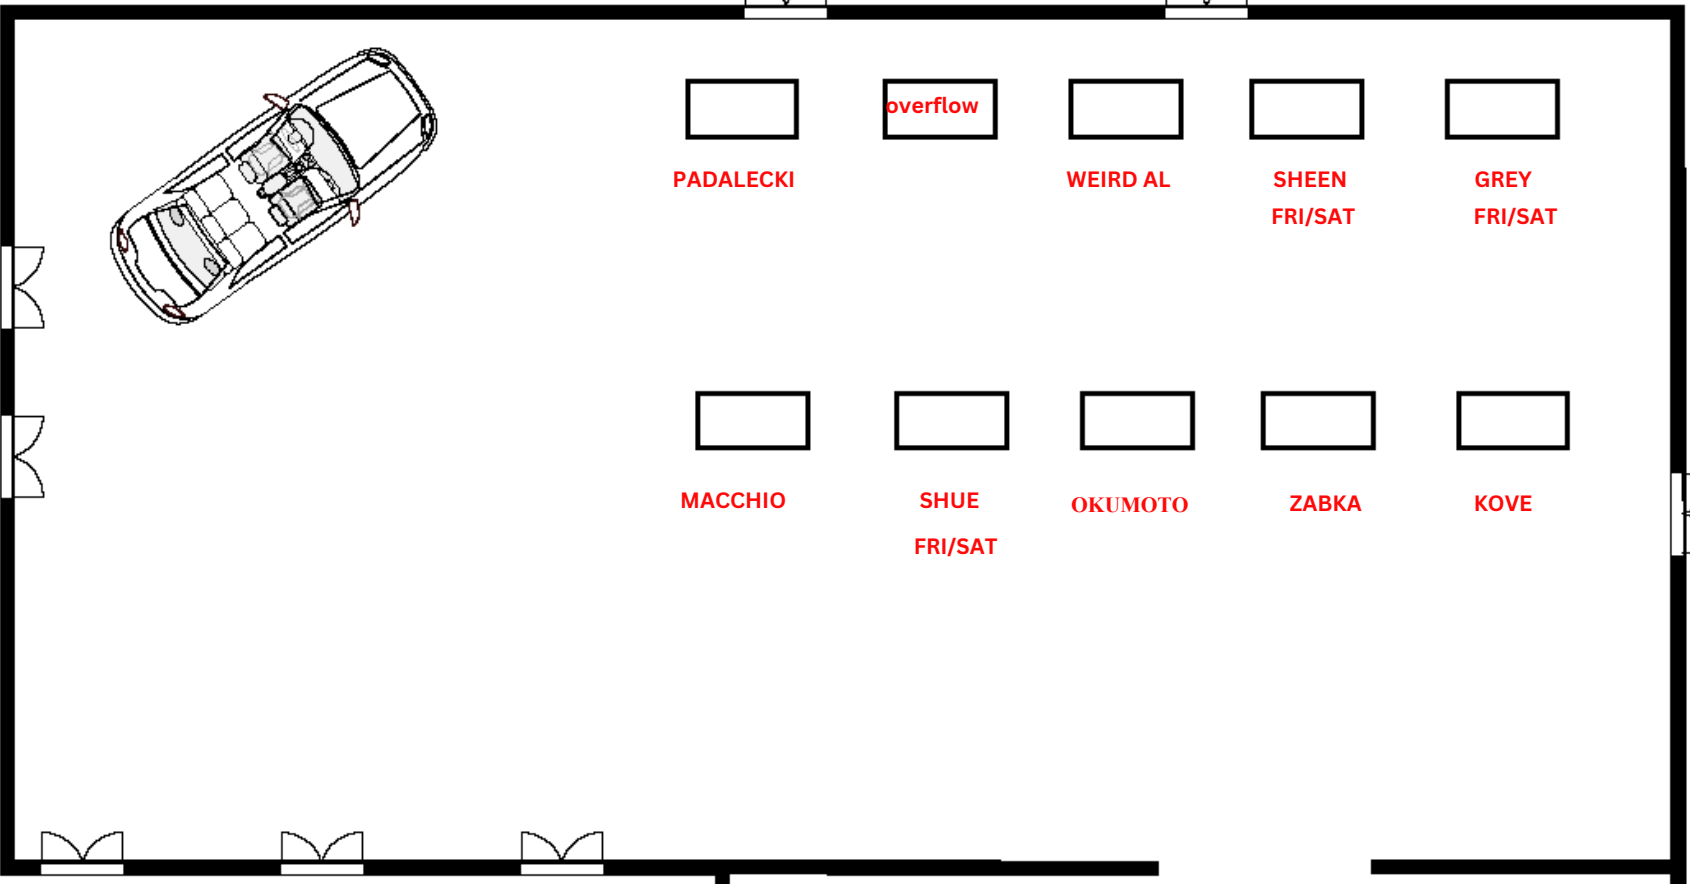

FRIDAY

SATURDAY

<input type="checkbox"/>	overflow	<input type="checkbox"/>	<input type="checkbox"/>	<input type="checkbox"/>
PADALECKI		WEIRD AL	SHEEN FRI/SAT	GREY FRI/SAT
<input type="checkbox"/>	<input type="checkbox"/>	<input type="checkbox"/>	<input type="checkbox"/>	<input type="checkbox"/>
MACCHIO	SHUE FRI/SAT	OKUMOTO	ZABKA	KOVE

	PRESLEY SAT/SUN	<input type="checkbox"/>
--	--------------------	--------------------------

SUNDAY